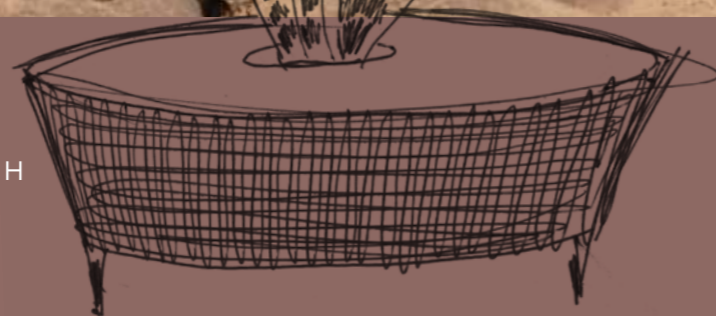

Olivia K 110

Espreguiçadeiras *Dias de Sol* para praia, piscina, cachoeiras são inspiradas no costume mineiro de colocar as cadeiras nas calçadas, no final de tarde, para um encontro com os vizinhos. Elaboradas em alumínio e lona estampada com croquis assinados pelo estilista.

Mesa de centro Fogueira:

RF 021 - tampo liso em alumínio - ø 100x35 H

RF 022 - tampo em madeira ripada - ø 100x35 H

Mesa de centro *Por que Queimar Minha Fogueira* vem com tampo em diversas opções de cor, com laterais elaboradas em trançado de corda náutica, trazendo no centro um espaço para um colocar um cachepô de plantas. A planta, para o estilista, representa a chama da fogueira.

Carrinho de Chá é inspirado nos carrinhos de doces e pipoca que eram comuns no interior de Minas Gerais, remetendo à infância de Ronaldo Fraga.

RF 040 - Carrinho de Chá - 55x100x100 H

Jogo Americano Diversidade